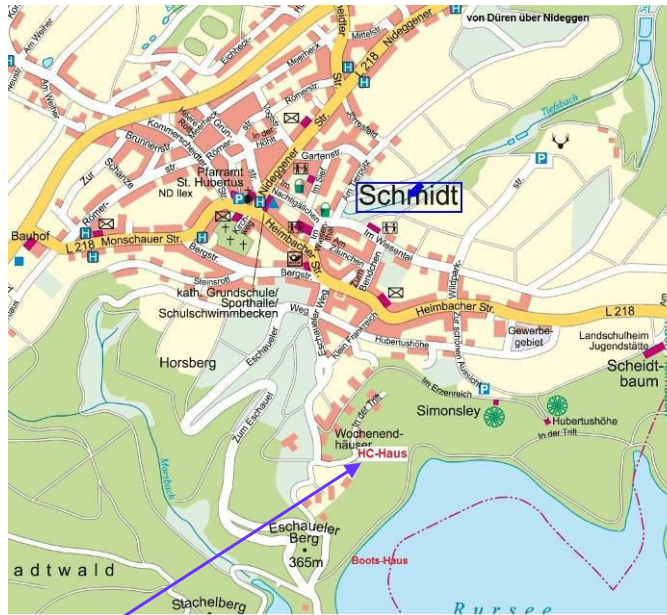

Hausansicht:  
Süd-Ost mit Feuerstelle

## Lage des Hauses

Hausanschrift: In der Trift 8, 52385 Nideggen-Schmidt

Ansprechpartner für Vermietung:  
**Geschäftsstelle DTV 1847 e.V.**  
**Helga Eichel**  
Dr. Overhues-Allee 251, 52355 Düren  
Telefon: 02421- 205424  
Fax: 02421- 205425  
Mail: geschaeftsstelle@duerenertv.de